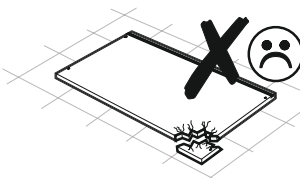

Agnes Suspended shelf

Agnes Suspended shelf

B0  x6	B2 7 x 70 mm  x6	D21 5 x 11 mm  x4
E5 10 x 50 mm  x2	M2  x2	Z 4mm  x1

Agnes Suspended shelf

①	1480	192	16	x1	1/1
②	1440	182	16	x1	1/1
					1/1

1

		D21 5 x 11 mm x4	M2 x2
--	--	--------------------------------	---------------------

2

B0 x6	B2 7 x 70 mm x6	Z 4mm x1
---------------------	-------------------------------	------------------------

3

4