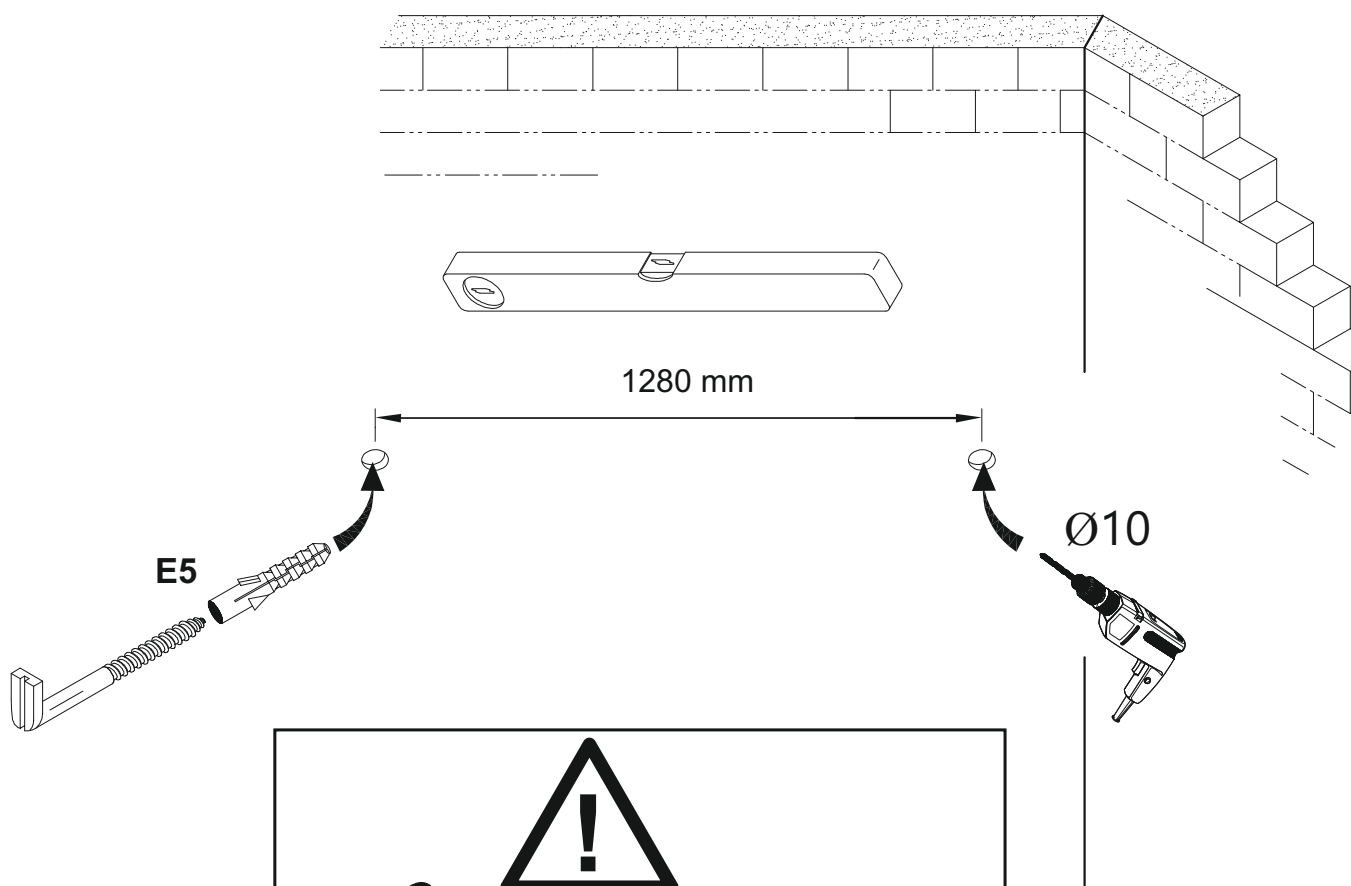

Agnes Suspended shelf

Agnes Suspended shelf

B0  x6	B2 7 x 70 mm  x6	D21 5 x 11 mm  x4
E5 10 x 50 mm  x2	M2  x2	Z 4mm  x1

Agnes Suspended shelf

①	1480	192	16	x1	1/1
②	1440	182	16	x1	1/1
					1/1

1

		D21 5 x 11 mm x4	M2 x2
--	--	--------------------------------	---------------------

2

B0 x6	B2 7 x 70 mm x6	Z 4mm x1
---------------------	-------------------------------	------------------------

3

4