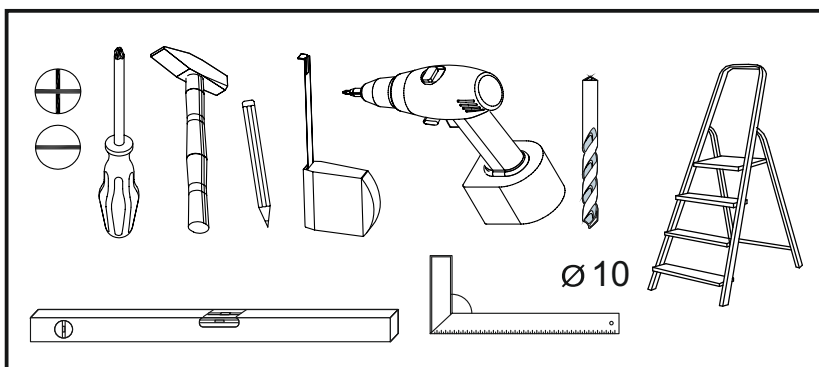

Agnes Suspended shelf

Agnes Suspended shelf

B0  x6	B2 7 x 70 mm  x6	D21 5 x 11 mm  x4
E5 10 x 50 mm  x2	M2  x2	Z 4mm  x1

Agnes Suspended shelf

①	1480	192	16	x1	1/1
②	1440	182	16	x1	1/1
					1/1

1

		D21 5 x 11 mm x4	M2 x2
--	--	--------------------------------	---------------------

2

B0 x6	B2 7 x 70 mm x6	Z 4mm x1
---------------------	-------------------------------	------------------------

3

4