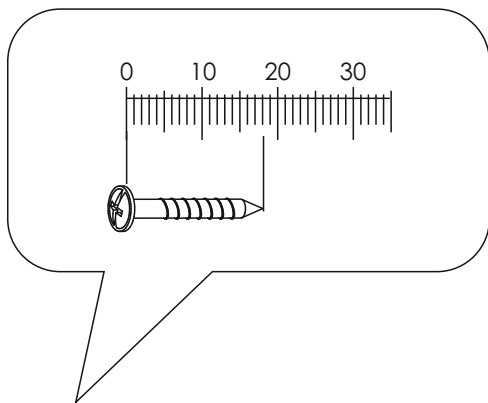

Agnes Suspended shelf

Agnes Suspended shelf

B0  x6	B2 7 x 70 mm  x6	D21 5 x 11 mm  x4
E5 10 x 50 mm  x2	M2  x2	Z 4mm  x1

Agnes Suspended shelf

①	1480	192	16	x1	1/1
②	1440	182	16	x1	1/1
					1/1

1

		D21 5 x 11 mm x4	M2 x2
--	--	--------------------------------	---------------------

2

B0 x6	B2 7 x 70 mm x6	Z 4mm x1
---------------------	-------------------------------	------------------------

3

4