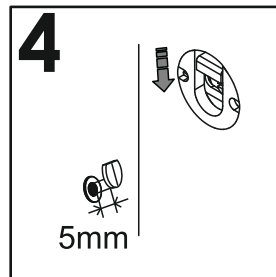

Agnes Suspended shelf

Agnes Suspended shelf

B0  x6	B2 7 x 70 mm  x6	D21 5 x 11 mm  x4
E5 10 x 50 mm  x2	M2  x2	Z 4mm  x1

Agnes Suspended shelf

①	1480	192	16	x1	1/1
②	1440	182	16	x1	1/1
					1/1

1

		D21 5 x 11 mm x4	M2 x2
--	--	--------------------------------	---------------------

2

B0 x6	B2 7 x 70 mm x6	Z 4mm x1
---------------------	-------------------------------	------------------------

3

4